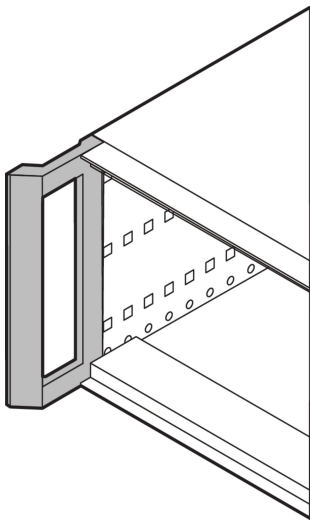

## KATALOGNUMMER

**24571-301**

Med detta främre handtag är det flexibla och robusta RatiopacPRO/-AIR-höljet enkelt att konvertera för enklare hantering.