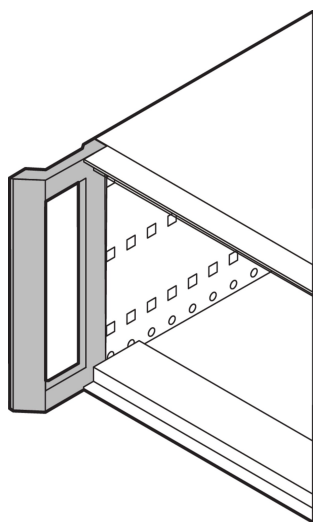

Främre handtag, eftermontering för RatiopacPRO, RAL 7016, 4 U

KATALOGNUMMER

24571-302

Med detta främre handtag är det flexibla och robusta RatiopacPRO/-AIR-höljet enkelt att konvertera för enklare hantering.

CERTIFIERINGAR

DESIGN

För eftermontering av lådor med täcklist och byte av handtag fram

PRODUKTATTRIBUT

Antal i förpackningen: 2

Handtagstyp: Främre handtag

Färg: Grå

Yta: Pulverlackerad

Material: Aluminium

Produktfamilj: RatiopacPRO

Produkttyp: Handtag

Typ: Statisk

Fungerar med: Lådor; RatiopacPRO

Gross Weight: 0.342kg

VARNING

nVent produkter ska installeras och användas endast så som anges i nVents bruksanvisning och utbildningsmaterial. Bruksanvisningar är tillgängliga på www.nvent.com och från din nVent kundtjänstrepresentant. Felaktig installation, missbruk, felapplicering eller annan brist i att helt följa nVents instruktioner och varningar kan orsaka att produkten brister, egendomsskador, allvarliga kroppsskador och dödsfall och/eller ogiltigförklara din garanti.