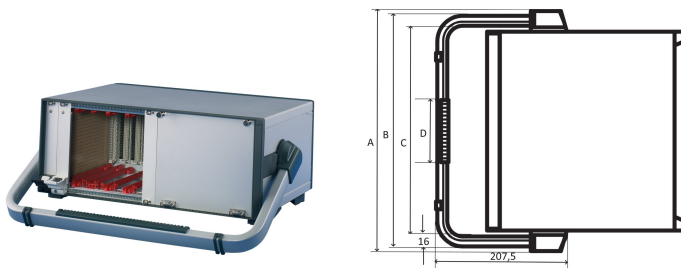

RatiopacPRO/-Air tipphandtag, 42 hk

KATALOGNUMMER

24571-320

Tipparbara bärhandtag.

CERTIFIERINGAR

DESIGN

Justerbar i steg om 30 grader

Kan eftermonteras utan mekaniska verktyg på höljet

Statisk lastkapacitet 30 kg

Handtaget gör det möjligt för en användare att ha en bättre sikt till framsidan av fallet vid användning av skrivbordet

PRODUKTATTRIBUT

Rackbredd: 42HP

Antal i förpackningen: 1

Handtagstyp: Uppfällbart handtag

Färg: Silver

Yta: Pulverlackerad

Material: Aluminium; ABS

Produktfamilj: RatiopacPRO; RatiopacPRO, luft

Produkttyp: Handtag

Fungerar med: Lådor

Net Weight: 0.47kg