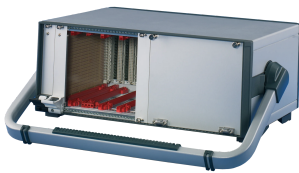

RatiopacPRO/-Air tipphandtag, 63 hk

KATALOGNUMMER

24571-321

Tippbare bärhandtag.

CERTIFIERINGAR

DESIGN

Justerbar i steg om 30 grader

Kan eftermonteras utan mekaniska verktyg på höljet

Statisk lastkapacitet 30 kg

Handtaget gör det möjligt för en användare att ha en bättre sikt till framsidan av fallet vid användning av skrivbordet

PRODUKTATTRIBUT

Rackbredd: 63HP

Antal i förpackningen: 1

Handtagstyp: Uppfällbart handtag

Färg: Silver

Yta: Pulverlackerad

Material: Aluminium; ABS

Produktfamilj: RatiopacPRO; RatiopacPRO, luft

Produkttyp: Handtag

Fungerar med: Lådor

Gross Weight: 0.561kg