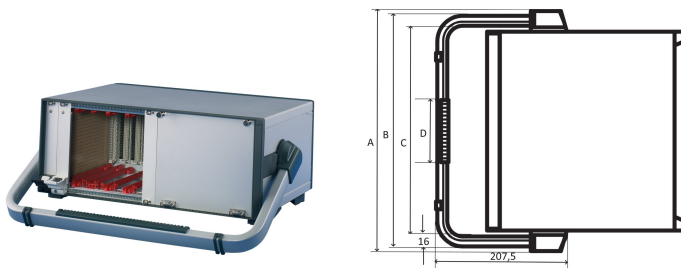

RatiopacPRO/-Air tipphandtag, 84 hk

KATALOGNUMMER

24571-322

Tipparbara bärhandtag.

CERTIFIERINGAR

DESIGN

Justerbar i steg om 30 grader

Kan eftermonteras utan mekaniska verktyg på höljet

Statisk lastkapacitet 30 kg

Handtaget gör det möjligt för en användare att ha en bättre sikt till framsidan av fallet vid användning av skrivbordet

PRODUKTATTRIBUT

Rackbredd: 84HP

Antal i förpackningen: 1

Handtagstyp: Uppfällbart handtag

Färg: Silver

Yta: Pulverlackerad

Material: Aluminium; ABS

Produktfamilj: RatiopacPRO; RatiopacPRO, luft

Produkttyp: Handtag

Fungerar med: Lådor

Gross Weight: 0.614kg