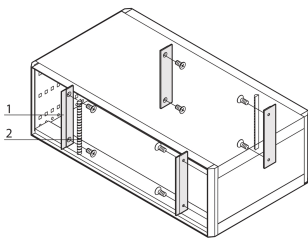

RatiopacPRO EMC-skärmningssett, frontpanel till sidopanel, 3 U

KATALOGNUMMER

24571-331

För vertikal EMC-avskärmning mellan fram- eller bakpanel och sidopanel. Fästet kan skruvas fast på sidopanelen och kan användas med skärmning i textil eller rostfritt stål.

CERTIFIERINGAR

DESIGN

För vertikal EMC-avskärmning mellan fram-/bakpanel och sidopanel

Leveransomfattning tillräcklig för ett fall

PRODUKTATTRIBUT

Rackhöjd: 3U

Antal i förpackningen: 1

Material: Aluminium; Termoplastiska elastomer; Rostfritt stål; Mässing