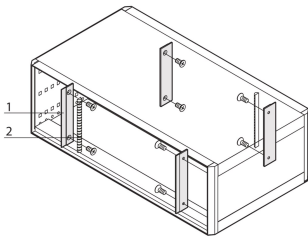

RatiopacPRO EMC-skärmningssett, frontpanel till sidopanel, 4 U

KATALOGNUMMER

24571-332

För vertikal EMC-avskärmning mellan fram- eller bakpanel och sidopanel. Fästet kan skruvas fast på sidopanelen och kan användas med skärmning i textil eller rostfritt stål.

CERTIFIERINGAR

DESIGN

För vertikal EMC-avskärmning mellan fram-/bakpanel och sidopanel

Leveransomfattning tillräcklig för ett fall

PRODUKTATTRIBUT

Rackhöjd: 4U

Antal i förpackningen: 1

Material: Aluminium; Termoplastiska elastomer; Rostfritt stål; Mässing