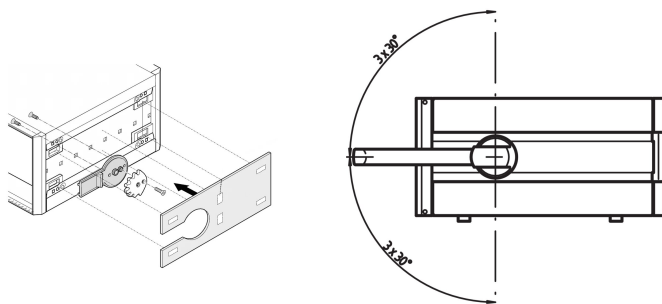

Monteringssett för RatiopacPro uppfällbart handtag, 3 U, 255 mm

KATALOGNUMMER

24571-352

Monteringssetten måste användas om ett tippbart handtag ska monteras. Standardsidokåpor bör bytas ut.

CERTIFIERINGAR

DESIGN

Aluminium sidopanel pulverlackerad RAL 9006, Adapter och monteringsmaterial.

PRODUKTATTRIBUT

Rackhöjd: 3U

Rackbredd: 42HP

Djup: 255mm

Antal i förpackningen: 2

Yta: Pulverlackerad

Material: Aluminium

Produktfamilj: RatiopacPRO; RatiopacPRO, luft

Produkttyp: Monteringssett

Typ: Sats med uppfällbart handtag

Fungerar med: Lådor

Net Weight: 0.23kg

VARNING

nVent produkter ska installeras och användas endast så som anges i nVents bruksanvisning och utbildningsmaterial. Bruksanvisningar är tillgängliga på www.nvent.com och från din nVent kundtjänstrepresentant. Felaktig installation, missbruk, felapplicering eller annan brist i att helt följa nVents instruktioner och varningar kan orsaka att produkten brister, egendomsskador, allvarliga kroppsskador och dödsfall och/eller ogiltigförklara din garanti.