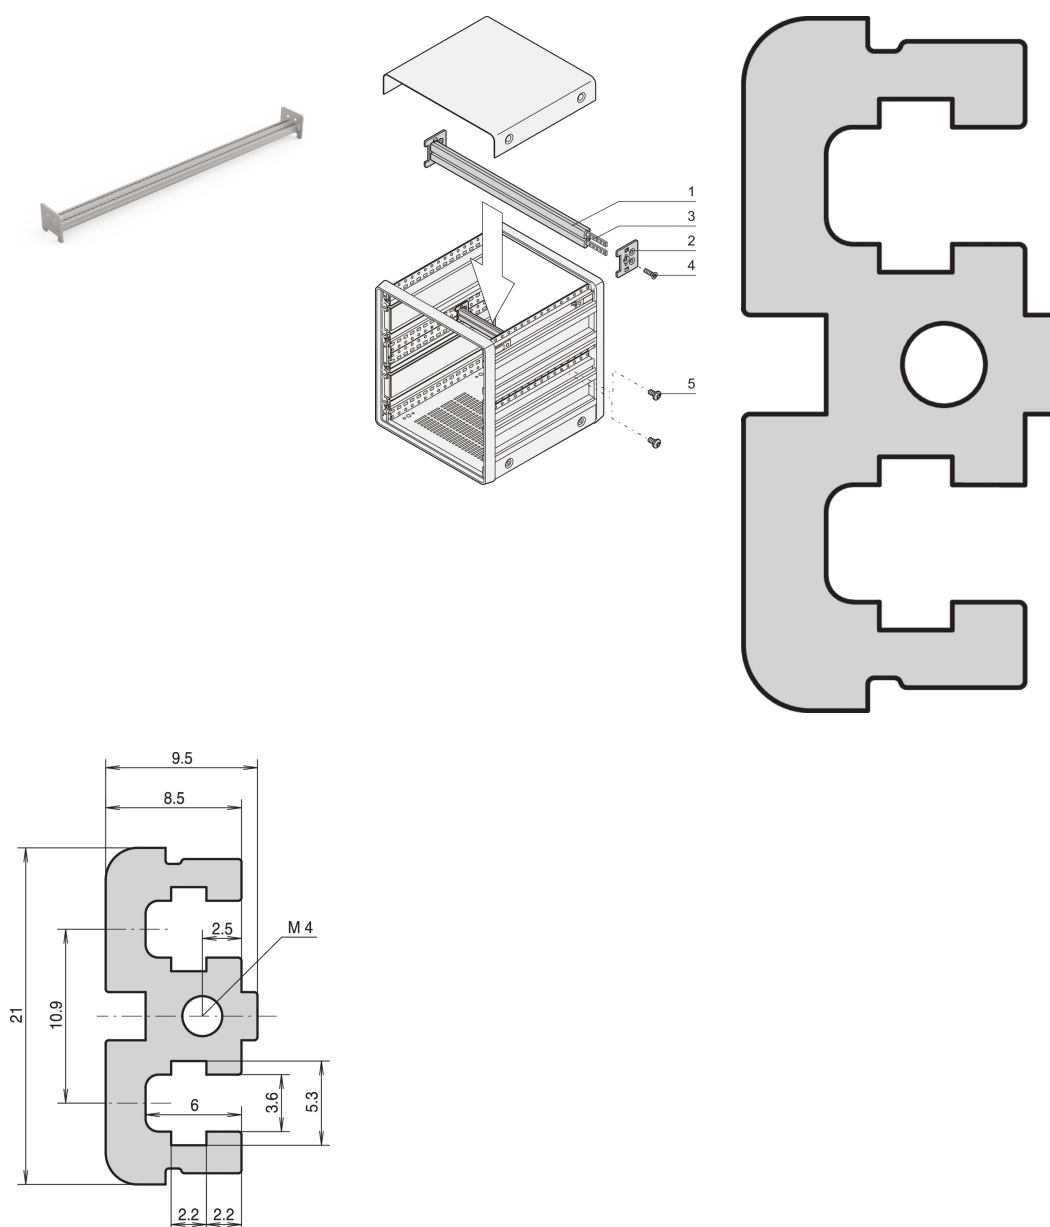

Horisontell skena, mitten, typ ST-C, 63 hk

KATALOGNUMMER

24575-454

Monteringsatsen innehåller en centrumskena och 2 adaptrar plus monteringsmaterial. Satsen möjliggör användning i en 6 U CompacPRO och delar upp väskan i 2 x 3 U-sektioner.

DESIGN

För 6 U CompacPRO väska

För indirekt montering på bakplan (med isoleringsband)

Extrudering av aluminium, anodiserad yta, ledande kontaktyta, med HP-märkning

PRODUKTATTRIBUT

Produkttyp: Horisontell skena

Produktfamilj: CompacPRO

Typ: Typ, ST-C

Rackbredd: 63HP

Längd: 325.12mm

Antal i förpackningen: 1

Yta: Anodiserad

Material: Aluminium

Net Weight: 0.155kg