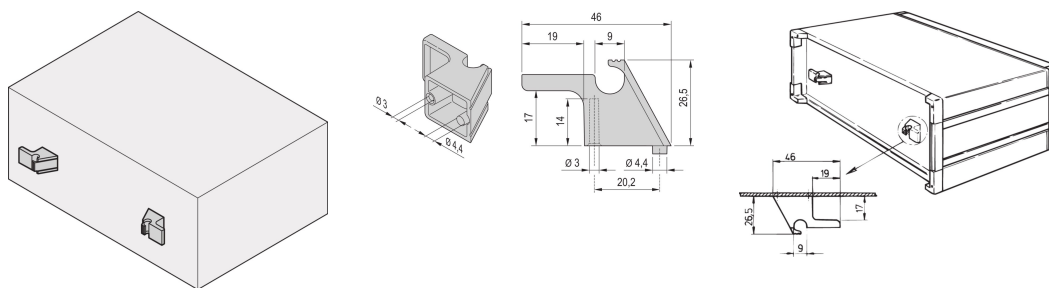

Kabelhållare för fodral

KATALOGNUMMER

24575-800

Kabelhållaren gör det möjligt att fästa kablar. Adaptern kan monteras på en bakpanel.

CERTIFIERINGAR

DESIGN

Kabelhållaren gör det möjligt att fästa kabeln

PRODUKTATTRIBUT

Produkttyp: Kabelstöd

Produktfamilj: RatiopacPRO; RatiopacPRO, luft; PropacPRO; CompacPRO

Typ: Kabelhållare

Fungerar med: Lådor

Material: ABS

Färg: Antracitgrå

Färgkod: RAL 7016

Brandklassning: UL® 94V-0