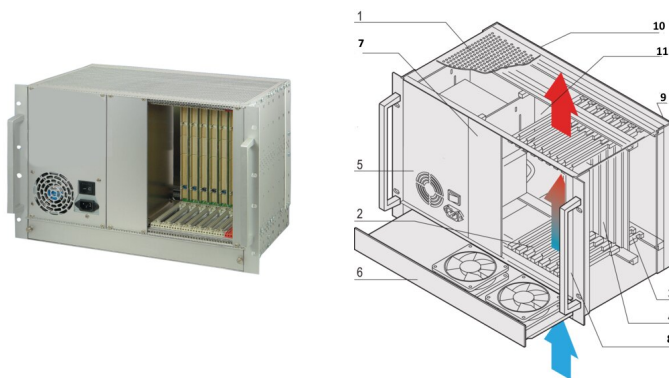

CPCI-system med ATX PSU, 7 U, 8 kortplats

KATALOGNUMMER

24579-026

7 U CompactPCI-system med vertikal korthållare för åtta 6 U-kort, åtta RTM-kort och inbyggd ATX-strömförsörjning.

CERTIFIERINGAR

DESIGN

I enlighet med IEC 60297 3 101, 102, 103; IEEE 1101,1, 1101,10/11; bakplan i enlighet med PICMG 2,0 rev. 3,0

System med vertikal korthållare. Kortformat framsida: 6 U, 160 mm djup; bakre i/O: 6 U, djup 80 mm

Bakplan 8 fack, 6 U, 64 bitar; systemfack till höger; 8 HP bred CPU kan användas

Värmeavledning med 1 U hot-swap fläktenhet, nedifrån och upp

ATX PSU, 300 W.

PRODUKTATTRIBUT

Produkttyp: System

Antal fack: 8

Typ: 19 tums rackfäste

Bakplanstyp: 6 U CompactPCI

Dataöverföring: 64-bitars PCI-buss

Effekt per fack: 40W

Ingångsspänning AC: 100 – 240V

Luftflödesriktning: Underdel till överdel

Rackhöjd: 7U

Strömförsörjningstyp: (1) ATX PSU

Strömförsörjning inkluderad: Ja

Bakre I/O: Ja

Uppfyller: PICMG 2.0 R3.0

Djup: 275mm