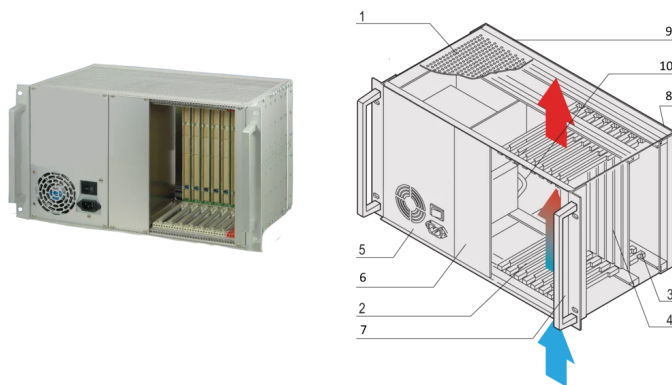

CPCI-system med ATX PSU, 6 U, 8 kortplats

KATALOGNUMMER

24579-030

Fläktlöst 6 U CompactPCI-system med vertikal korthållare för åtta 6U-kort och åtta RTM-kort. Med inbyggd ATX strömförsörjning.

CERTIFIERINGAR

DESIGN

I enlighet med IEC 60297 3 101, 102, 103; IEEE 1101,1, 1101,10/11; bakplan i enlighet med PICMG 2,0 rev. 3,0

System med vertikal korthållare. Kortformat framsida: 6 U, 160 mm djup; bakre i/O: 6 U, djup 80 mm

Bakplan 8 plats, 6 U, 64 bit, systemplats höger, 8 HP bred CPU kan användas

Värmeavledning genom konvektion, nedifrån och upp

ATX PSU, 300 W.

PRODUKTATTRIBUT

Produkttyp: System

Antal fack: 8

Typ: 19 tums rackfäste

Bakplanstyp: 6 U CompactPCI