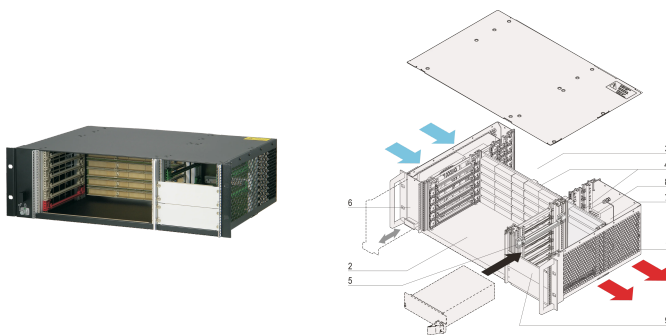

CPCI-system för pluggbar PSU, horisontell, 3 U, 6 kortplats

KATALOGNUMMER

24579-080

3 U CompactPCI-system med horisontell korthållare för sex 6 U-kort, sex RTM-kort och ett CompactPCI 3 U pluggbart nättaggregat. Möjlighet att montera upp till tre strömförsörjningar som kan anslutas.

CERTIFIERINGAR

DESIGN

I enlighet med IEC 60297 3 101, 102, 103; IEEE 1101,1, 1101,10/11; bakplan i enlighet med PICMG 2,0 rev. 3,0

System med horisontell korthållare. Kortformat framsida: 6 U, 160 mm djup; bakre i/O: 6 U, djup 80 mm

Bakplan (signal- och strömbakplan i en enhet) 6 plats, 6 U, 64 bitar, systemplats vänster, strömkontakt (2 x P 47)

Värmeavledning från fläktar som kan bytas under drift (luftflöde från vänster till höger)

Förberedd för montering av ett 19-tums CompactPCI-nättaggregat (3 U, 8 HP)

PRODUKTATTRIBUT

Produkttyp: System

Antal fack: 6

Typ: 19 tums rackfäste

Bakplanstyp: 6 U CompactPCI

Dataöverföring: 64-bitars PCI-buss