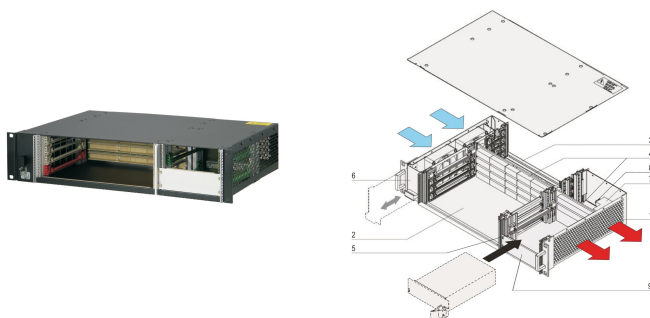

CPCI-system för pluggbar PSU, horisontell, 2 U, 4 kortplats

KATALOGNUMMER

24579-082

2 U CompactPCI-system med horisontell korthållare för fyra 6 U-kort, fyra RTM-kort och ett CompactPCI 3 U pluggbart nätaggregat. Möjlighet att montera en andra plug-bar strömförsörjning.

CERTIFIERINGAR

DESIGN

I enlighet med IEC 60297 3 101, 102, 103; IEEE 1101,1, 1101,10/11; bakplan i enlighet med PICMG 2,0 rev. 3,0

System med horisontell korthållare. Kortformat framsida: 6 U, 160 mm djup; bakre i/O: 6 U, djup 80 mm

Bakplan (signal- och strömbakplan i en enhet) 4 fack, 6 U, 64 -bitars systemfack vänster, strömkontakt (2 x P 47)

Värmeavledning från fläktar som kan bytas under drift (luftflöde från vänster till höger)

Förberedd för montering av ett 19-tums CompactPCI-nätaggregat (3 U, 8 HP)

PRODUKTATTRIBUT

Produkttyp: System

Antal fack: 4

Typ: 19 tums rackfäste

Bakplanstyp: 6 U CompactPCI

Dataöverföring: 64-bitars PCI-buss