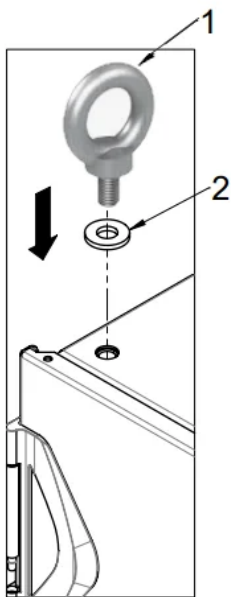

Sats med Varistar CP lyftögla för infälld topplock

KATALOGNUMMER

21630-030

Bult på lyftögla för att lyfta och placera skåpet utan skador på skåpet.

DESIGN

Gänga M12

Tillämpning och statisk lastkapacitet i enlighet med din 582

PRODUKTATTRIBUT

Antal i förpackningen: 4

Produktfamilj: Varistar CP

Produkttyp: Lyftögla

Fungerar med: Skåp; Varistar CP

Net Weight: 0.708kg

YTTERLIGARE PRODUKTINFORMATION

Kan endast användas med upphöjd topplockTillämpning och laddning enligt din 582.