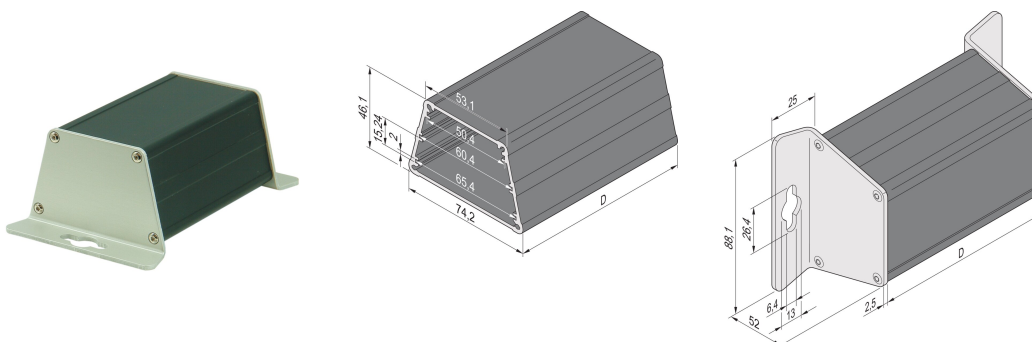

# Minipac Trapezoid Case, väggfäste

## KATALOGNUMMER

**24814-010**

Trapezoid Alu-profilfallet gör det möjligt för användaren att infoga 3 icke-standardiserade PCB. PCB:erna sätts in i spår i aluminiumprofilröret. Båda sidorna är täckta med 2,5 mm tjocka L-formade frontpaneler för väggmontering.

## PRODUKTATTRIBUT

Produkttyp: Låda för liten formfaktor

Produktfamilj: Minipac

Typ: Väggskaåp

Höjd: 88.1mm

Bredd: 52mm

Djup: 100.5mm

Material: Aluminium

Färg: Svart

Yta: Anodiserad

Kapslingsklass: IP40

Kylning: Icke perforerad

Form: Trapets

Antal i förpackningen: 1

Längd: 100.5mm

Net Weight: 0.27kg