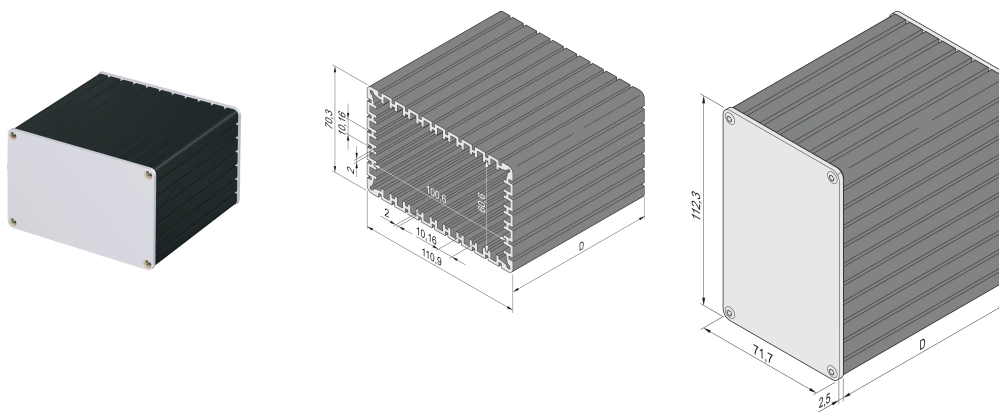

Minipac rektangulär form väska, skrivbord

KATALOGNUMMER

24814-024

Det rektangulära aluminiumprofilhöljet gör det möjligt för användaren att sätta in 4 standardkretskort (höjd 100 mm x djup 160 mm). PCB:erna sätts in i spår i aluminiumprofilröret. Båda sidorna är täckta med 2,5 mm tjocka frontpaneler.

CERTIFIERINGAR

DESIGN

Rymmer 4 standardiserade kretskort (höjd 100 mm, djup 160 mm) eller roterat 90 grader för att rymma 8 icke-standardiserade kretskort (höjd 60 mm, djup 160 mm)

PCB tjocklek 1,6 mm, avstånd 10,16 mm (2 HP)

Längd D = 160 mm, långsida 110,9 mm, kortsida 70,3 mm

Skrivbordsversion

PRODUKTATTRIBUT

Produkttyp: Låda för liten formfaktor

Produktfamilj: Minipac

Typ: Skrivbord

Höjd: 112.3mm

Bredd: 71.7mm

Djup: 160.5mm

Material: Aluminium

Färg: Svart

Yta: Anodiserad

Kapslingsklass: IP40

Kylning: Icke perforerad

Form: Rektangulär

Antal i förpackningen: 1