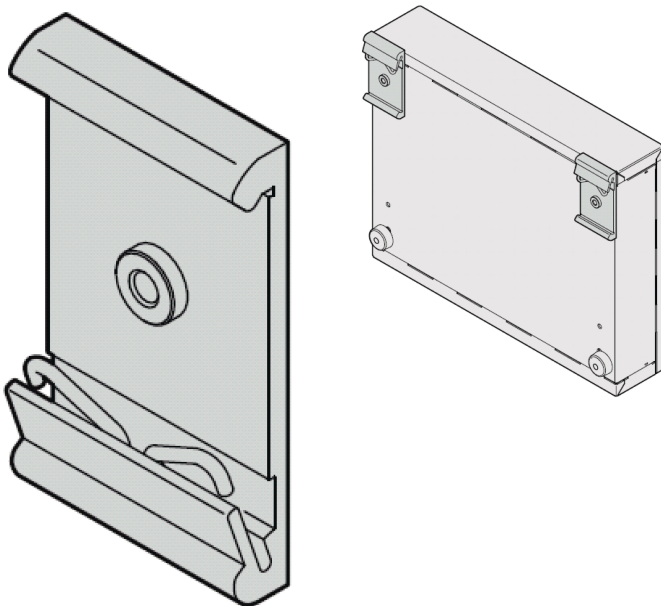

Interscale-adapter för din-skena, kort version

KATALOGNUMMER

24820-002

Adaptorn gör det möjligt för användaren att fästa ett litet fodral eller nätaggregat på en din-stödskena.

CERTIFIERINGAR

DESIGN

Adaptorn gör det möjligt att fästa en liten produkt på en din-skena

PRODUKTATTRIBUT

Produkttyp: Klämma

Typ: Klämma

Fungerar med: Frontpaneler

Material: Aluminium

Antal i förpackningen: 1

Gross Weight: 0.048kg

VARNING