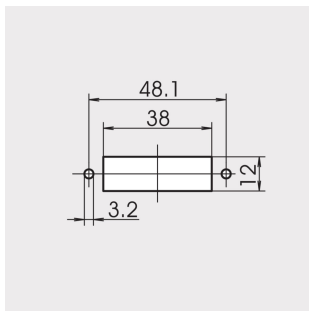

Frontpanel med FDDI-utskärning, 3 U, 14 HP, 2,5 mm, Al, RAL 7035

KATALOGNUMMER

30118-339

Frontpanel, FDDI-avstängning.

CERTIFIERINGAR

DESIGN

Frontpanel med 4 FDDI-urtag

PRODUKTATTRIBUT

Produkttyp: Frontpanel

Typ: Frontpanel utan handtag

Tillbehörstyp: Frontpanel

Montage: Skruvas på front

Material: Aluminium

Främre finish: Lackad

Bakre finish: Ledande

Färgkod: RAL 7035

Färg: Svartgrå