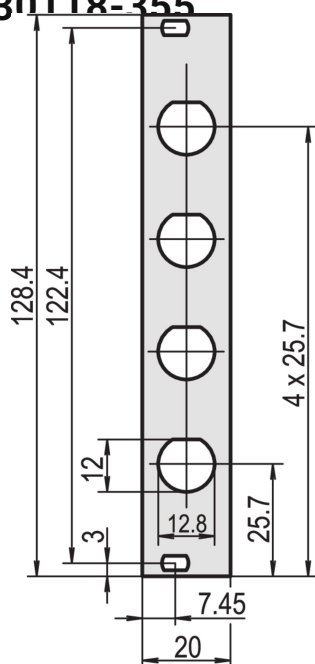

Frontpanel, oskärmad, utskärning för koaxialkontakter, 2,5 mm, Al, anodiserad framsida, ledande baksida

KATALOGNUMMER

30118-355

Aluminium, 2,5 mm, främre anodiserad, ledande, oskärmad version.

CERTIFIERINGAR

DESIGN

Al, 2,5 mm, främre anodiserad, ledande

3 U, 4 HK

PRODUKTATTRIBUT

Produkttyp: Frontpanel

Typ: Frontpanel utan handtag

Tillbehörstyp: Frontpanel

Montage: Skruvas på front

EMC-skydd: Nej

Material: Aluminium

Främre finish: Anodiserad

Bakre finish: Ledande

Behandlade kanter: Nej

Rackhöjd: 3U

Höjd (H): 128.4mm

Rackbredd: 4HP

Bredd (W): 19.98mm

Djup (D): 2.5mm

Uppfyller: IEC 60297-3-101; IEEE 1101.1/10

Antal i förpackningen: 1

Yta: Anodiserad; Passiverad

Net Weight: 0.013kg

YTTERLIGARE PRODUKTINFORMATION

Beställ monteringsmaterial (hylsor, flänsskruvar) separat.