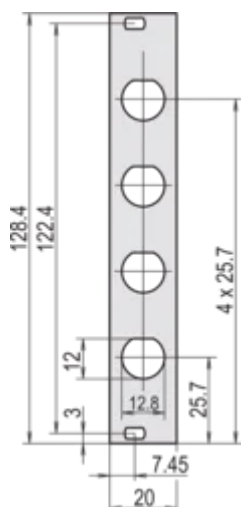

PRODUKTATTRIBUT

Produkttyp: Frontpanel

Typ: Frontpanel utan handtag

Tillbehörstyp: Frontpanel

Montage: Skruvas på front

EMC-skydd: Nej

Material: Aluminium

Främre finish: Anodiserad

Bakre finish: Ledande

Behandlade kanter: Nej

Rackhöjd: 3U

Höjd (H): 128.4mm

Rackbredd: 4HP

Bredd (W): 19.98mm

Djup (D): 2.5mm

Uppfyller: IEC 60297-3-101; IEEE 1101.1/10

Antal i förpackningen: 1

Yta: Anodiserad; Passiverad

Net Weight: 0.013kg

YTTERLIGARE PRODUKTINFORMATION

Beställ monteringsmaterial (hylsor, flänsskruvar) separat.

DIAGRAMS