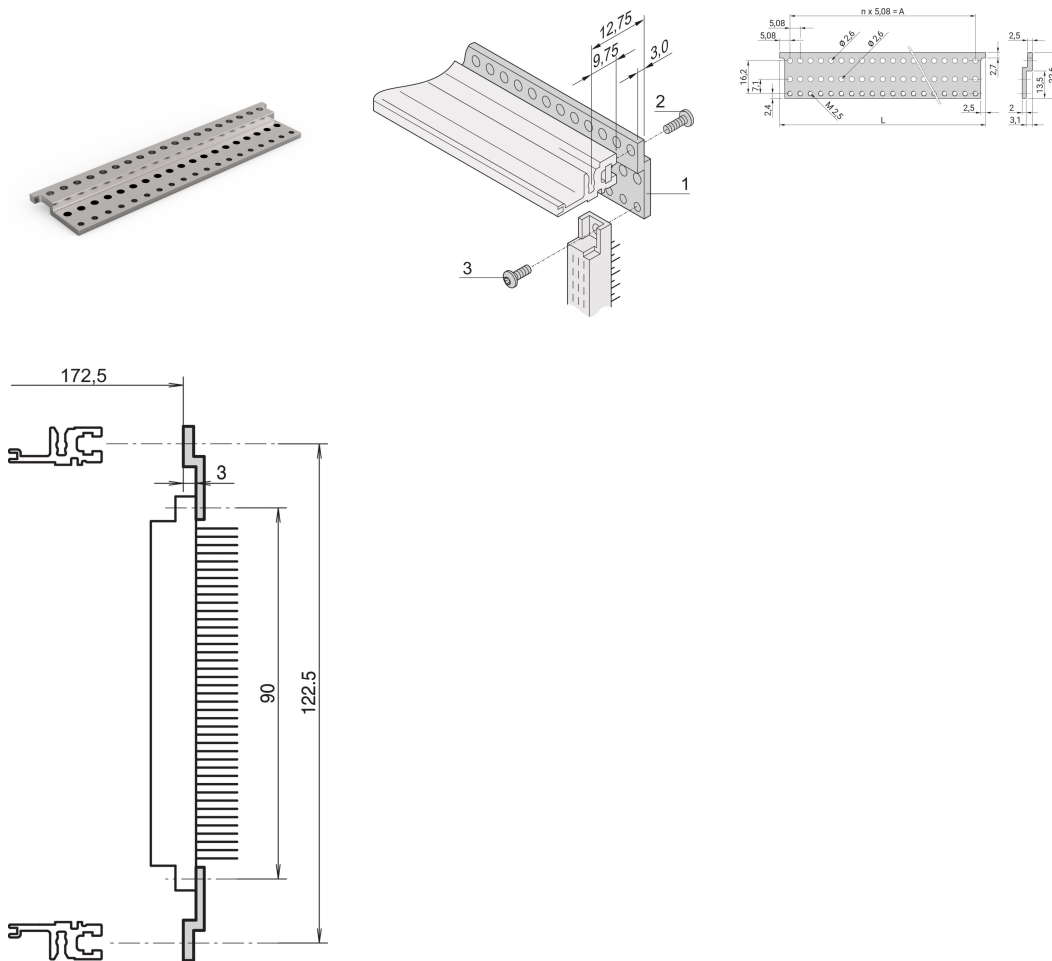

# Z-skena för kontaktdon, en 60603-2, 20 HP

## KATALOGNUMMER

30822-025

Z-skena för kontaktdon enligt en 60603-2 (din 41612).

## PRODUKTATTRIBUT

Rackbredd: 20HP

Antal i förpackningen: 1

Yta: Anodiserad

Längd: 101.6mm

Material: Aluminium

Produktfamilj: EuropacPRO; RatiopacPRO; RatiopacPRO, luft; CompacPRO; PropacPRO

Produkttyp: Z-skena

## YTTERLIGARE PRODUKTINFORMATION

För att fästa z-skenan på den horisontella skenan krävs både en gängad insats och Torx-skruv, beställ dessa separat.