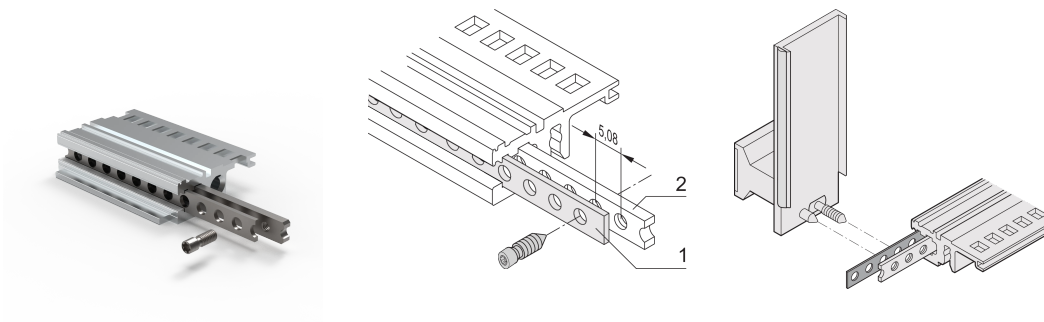

## KATALOGNUMMER

**30845-211**

Perforerad remsa av 1mm aluminium för centrering av skärmdade plug-in enheter.

## DESIGN

För centrering av skärmdade insticksenheter

## PRODUKTATTRIBUT

Rackbredd: 42HP

Antal i förpackningen: 1

Längd: 218.24mm

Material: Aluminium

Produktfamilj: EuropacPRO; RatiopacPRO; RatiopacPRO, luft; CompacPRO; PropacPRO; Inpac

Produkttyp: Perforerad remsa