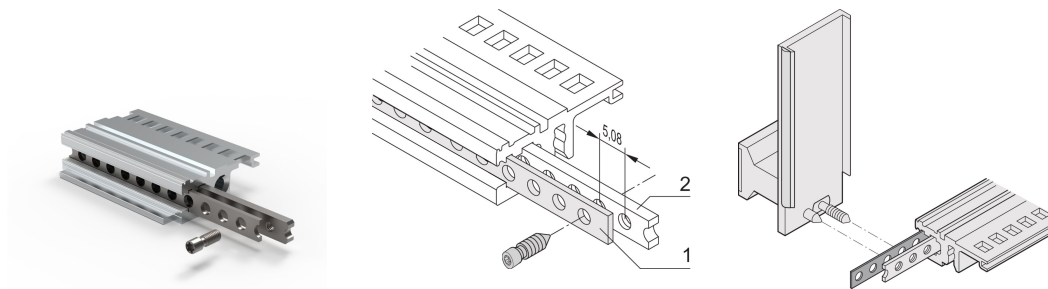

## KATALOGNUMMER

**30845-232**

Perforerad remsa av 1mm aluminium för centrering av skärmdade plug-in enheter.

## DESIGN

För centrering av skärmdade insticksenheter

## PRODUKTATTRIBUT

Rackbredd: 63HP

Antal i förpackningen: 1

Längd: 324.92mm

Material: Aluminium

Produktfamilj: EuropacPRO; RatiopacPRO; RatiopacPRO, luft; CompacPRO; PropacPRO; Inpac

Produkttyp: Perforerad remsa