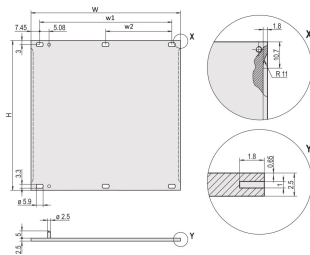

Frontpanel, Refrofit-skärmning, 6 U, 84 HP, 2,5 mm, Al, anodiserade, obehandlade kanter

KATALOGNUMMER

30846-771

Platt frontpanel. Skärmbär med EMC-packning i rostfritt stål.

CERTIFIERINGAR

DESIGN

För EMC-packning i rostfritt stål

Al, 2,5 mm, främre anodiserad, ledande

PRODUKTATTRIBUT

Rackhöjd: 6U

Rackbredd: 84HP

Antal i förpackningen: 1

Tillbehörstyp: Frontpanel

Montage: Skruvas på front

Packningstyp: Rostfritt stål EMC

Främre finish: Anodiserad

Bakre finish: Ledande

Behandlade kanter: Nej