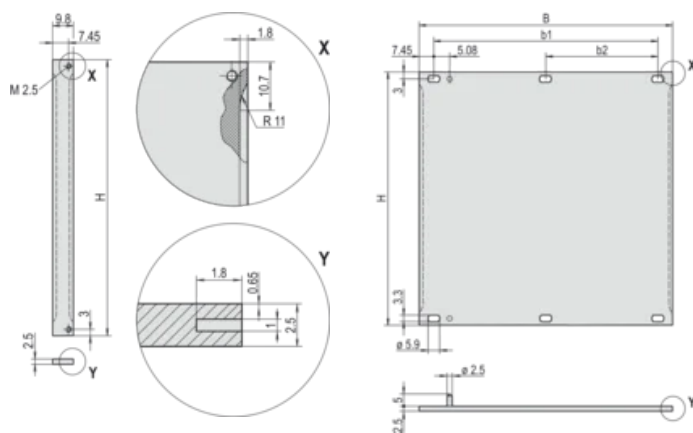

Bakre finish: Ledande

Behandlade kanter: Nej

Uppfyller: IEC 60297-3-101; IEEE 1101.1/10

Djup (D): 2.5mm

EMC-skydd: Nej (kan eftermonteras)

Yta: Anodiserad

Höjd (H): 261.8mm

Material: Aluminium

Produkttyp: Frontpanel

Typ: Frontpanel utan handtag

Bredd (W): 426.4mm

Net Weight: 0.74kg

## DIAGRAMS