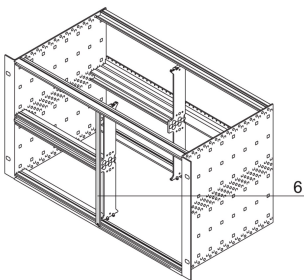

Frontpanel alternativ för kombinerad montering, oskärmad, 6 U, 2 HP

KATALOGNUMMER

30847-472

Den breda frontpanelen på 2 HP täcker en öppen plats. Den oskärmade versionen kan fixeras med skruvar och brickor. På grund av bredden på 2 hk kan inga hylsor användas.

CERTIFIERINGAR

DESIGN

Platt frontpanel 6 U, 2 HP, Al, 2,5 mm

PRODUKTATTRIBUT

Produkttyp: Frontpanel

Tillbehörstyp: Frontpanel

Material: Aluminium

Främre finish: Anodiserad

Bakre finish: Ledande

Behandlade kanter: Nej

Rackhöjd: 6U

Höjd (H): 261.8mm

Rackbredd: 2HP

Bredd (W): 9.8mm

Uppfyller: IEC 60297-3-101; IEEE 1101.1/10

Antal i förpackningen: 1