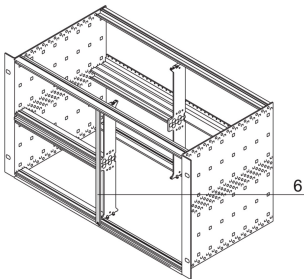

Frontpanel alternativ för kombinerad montering, U-profil, Textil, 6 U, 2 HP, 2,5 mm, Al, främre anodiserad, bakre ledande

KATALOGNUMMER

30849-140

Den breda frontpanelen på 2 HP täcker en öppen plats. U-profilens frontpanel kan kombineras med en textil EMC-packning. Den fixeras med skruvar och brickor. På grund av bredden på 2 hk kan inga hylsor användas.

CERTIFIERINGAR

DESIGN

Frontpanel med U-profil 6 U, 2 HP, Al, 2,5 mm

Förberedd för textil EMC-packning

PRODUKTATTRIBUT

Produkttyp: Frontpanel

Tillbehörstyp: Frontpanel

Produktfamilj: EuropacPRO; RatiopacPRO; RatiopacPRO, luft; CompacPRO; PropacPRO

Montage: Skruvas på front

EMC-skydd: Nej (kan eftermonteras)

Packningstyp: Textil

Material: Aluminium

Främre finish: Anodiserad

Bakre finish: Ledande

Behandlade kanter: Nej

Rackhöjd: 6U

Höjd: 261.8mm

Rackbredd: 2HP

Bredd: 9.8mm

Djup: 2.5mm

Uppfyller: IEC 60297-3-101; IEEE 1101.1/10

Antal i förpackningen: 1

Yta: Anodiserad; Passiverad

Net Weight: 0.021kg