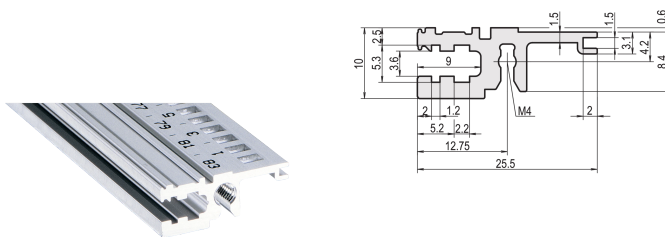

Horisontell skena, fram, typ L-OD, ljus, utan kant, 28 HP

KATALOGNUMMER

34560-028

Combinations of horizontal rails and side panels

„+“ can be combined, „-“ combination not recommended

	Subrack 10 Light	Subrack 10 Power	Subrack 10 Power	Subrack 10 Power
Subrack 10 Light	+	+	+	+
Subrack 10 Power	+	+	+	+
Subrack 10 Power	+	+	-	-
Subrack 10 Power	+	+	-	-

Light 10, Power 10, Power 10, Power 10

Den horisontella skenan utan kant gör det möjligt att använda en konfiguration som en 6 U frontpanel för ett underrack som är uppdelat i 2 x 3 U-enheter

CERTIFIERINGAR

DESIGN

För montering bakom frontpanel med full bredd

< 28 HP att inte skriva ut

Utan läpp (L-OD)

Aluminium extrudering, anodiserad yta, ledande kontaktyta

PRODUKTATTRIBUT

Rackbredd: 28HP

Antal i förpackningen: 1

Yta: Anodiserad

Längd: 147.32mm

Material: Aluminium

Produktfamilj: EuropacPRO; RatiopacPRO; RatiopacPRO, luft; CompacPRO; PropacPRO

Produkttyp: Horisontell skena

Typ: Lätt, OD

Fungerar med: Underrack; Lådor