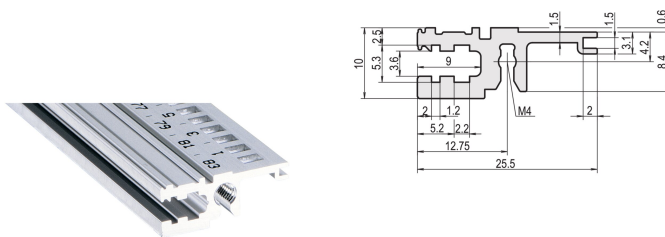

Horisontell skena, fram, typ L-OD, ljus, utan kant, 42 HP

KATALOGNUMMER

34560-042

Combinations of horizontal rails and side panels

„+“ can be combined, „-“ combination not recommended

	Subrack 1 HP	Subrack 2 HP	Subrack 3 HP	Subrack 4 HP
Subrack 1 HP	-	+	+	+
Subrack 2 HP	+	+	+	+
Subrack 3 HP	+	+	-	-
Subrack 4 HP	+	+	-	-

Light 1 HP, Rackless 1 HP, Rackless 2 HP, Rackless 3 HP, Rackless 4 HP

Den horisontella skenan utan kant gör det möjligt att använda en konfiguration som en 6 U frontpanel för ett underrack som är uppdelat i 2 x 3 U-enheter

CERTIFIERINGAR

DESIGN

För montering bakom frontpanel med full bredd

< 28 HP att inte skriva ut

Utan läpp (L-OD)

Aluminium extrudering, anodiserad yta, ledande kontaktyta

PRODUKTATTRIBUT

Rackbredd: 42HP

Antal i förpackningen: 1

Yta: Anodiserad

Längd: 218.44mm

Material: Aluminium

Produktfamilj: EuropacPRO; RatiopacPRO; RatiopacPRO, luft; CompacPRO; PropacPRO

Produkttyp: Horisontell skena

Typ: Lätt, OD

Fungerar med: Underrack; Lådor