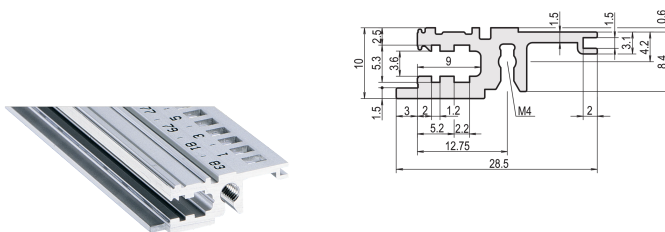

# Horisontell skena, fram, typ L-KD, ljus, kort kant, 1000 mm

## KATALOGNUMMER

**34560-101**

Combinations of horizontal rails and side panels

	Light 1	Flexibel 2	Heasa 3 HP	Edgget 4 HP
Standard	-	+	+	+
Standard	+	+	+	+
Standard	+	+	-	-

Legend: + can be combined, - combination not recommended

Den horisontella skenan med en kort kant ger en ren design till den monterade frontpanelen.

## PRODUKTATTRIBUT

Rackbredd: 195HP

Antal i förpackningen: 1

Yta: Anodiserad

Längd: 1000mm

Material: Aluminium

Produktfamilj: EuropacPRO; RatiopacPRO; RatiopacPRO, luft; CompacPRO; PropacPRO

Produkttyp: Horisontell skena