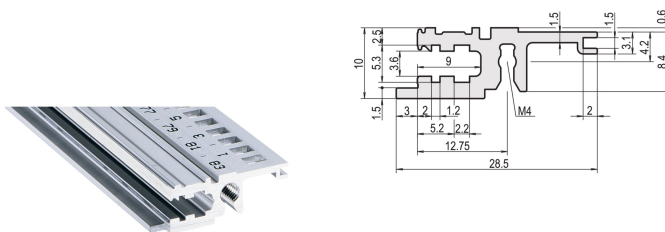

Horisontell skena, fram, typ L-KD, ljus, kort kant, 28 HP

KATALOGNUMMER

34560-128

Combinations of horizontal rails and side panels

	Light 1	Flexibel 2	Heppa 3 HP	Edgget 4 HP
Standard	-	+	+	+
Standard	+	+	+	+
Standard	+	+	-	-

Legend: + can be combined, - combination not recommended

Den horisontella skenan med en kort kant ger en ren design till den monterade frontpanelen.

CERTIFIERINGAR

DESIGN

Standardskena framtill

Installation upptill och nedtill

Kort läpp (L-KD)

< 28 HP att inte skriva ut

Aluminium extrudering, anodiserad yta, ledande kontaktyta

PRODUKTATTRIBUT

Rackbredd: 28HP

Antal i förpackningen: 1

Yta: Anodiserad

Längd: 147.32mm

Material: Aluminium

Produktfamilj: EuropacPRO; RatiopacPRO; RatiopacPRO, luft; CompacPRO; PropacPRO

Produkttyp: Horisontell skena

Typ: Lätt, KD

Fungerar med: Underrack; Lådor

Gross Weight: 0.048kg

YTTERLIGARE PRODUKTINFORMATION