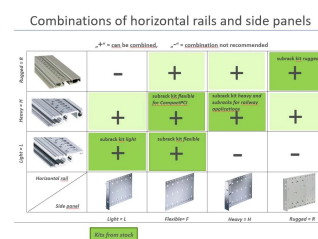

Horisontell skena, fram, typ L-KD, ljus, kort kant, 42 HP

KATALOGNUMMER

34560-142

Den horisontella skenan med en kort kant ger en ren design till den monterade frontpanelen.

CERTIFIERINGAR

DESIGN

Standardskena framtill

Installation upp till och ned till

Kort läpp (L-KD)

< 28 HP att inte skriva ut

Aluminium extrudering, anodiserad yta, ledande kontaktyta

PRODUKTATTRIBUT

Rackbredd: 42HP

Antal i förpackningen: 1

Yta: Anodiserad