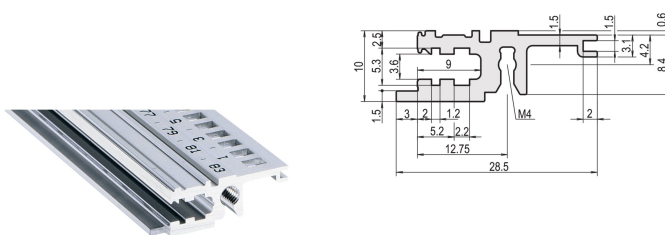

Horisontell skena, fram, typ L-KD, ljus, kort kant, 42 HP

KATALOGNUMMER

34560-142

Den horisontella skenan med en kort kant ger en ren design till den monterade frontpanelen.

CERTIFIERINGAR

DESIGN

Standardskena framtill

Installation upp till och ned till

Kort läpp (L-KD)

< 28 HP att inte skriva ut

Aluminium extrudering, anodiserad yta, ledande kontaktyta

PRODUKTATTRIBUT

Rackbredd: 42HP

Antal i förpackningen: 1

Yta: Anodiserad

Längd: 218.44mm

Material: Aluminium

Produktfamilj: EuropacPRO; RatiopacPRO; RatiopacPRO, luft; CompacPRO; PropacPRO

Produkttyp: Horisontell skena

Typ: Lätt, KD

Fungerar med: Underrack; Lådor

Gross Weight: 0.067kg