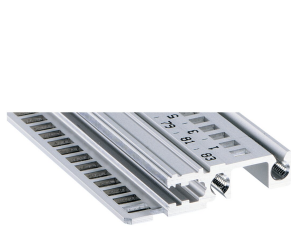

Horisontell skena, fram, typ H-LD, tung, lång kant, för IEEE-tillämpning, 42 HP

KATALOGNUMMER

34560-342

Combinations of horizontal rails and side panels

	Light 1	Flexibel 2	Heavy 3 H	Edge 4 H
Standard 1	-	+	+	+
Standard 2	+	+	+	+
Standard 3	+	+	-	-

Legend: + can be combined, - combination not recommended

Den horisontella skenan med lång kant möjliggör användning av IEEE-införings-/extraktionshandtag.

CERTIFIERINGAR

DESIGN

För plug-in-enheter med IEEE-handtag

Lång kant (H-LD)

Installation upptill och nedtill

För CPCI- och VME64x-system

Aluminium extrudering, anodiserad yta, ledande kontaktyta

PRODUKTATTRIBUT

Rackbredd: 42HP

Antal i förpackningen: 1

Yta: Anodiserad

Längd: 218.44mm

Material: Aluminium

Produktfamilj: EuropacPRO; RatiopacPRO; RatiopacPRO, luft; CompacPRO; PropacPRO

Produkttyp: Horisontell skena

Typ: Tungt, LD

Fungerar med: Underrack; Lådor

Gross Weight: 0.086kg