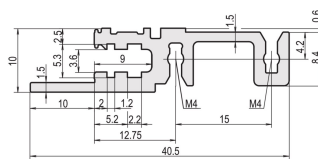

Horisontell skena, fram, typ H-LD, tung, lång kant, för IEEE-tillämpning, 42 HP

KATALOGNUMMER

34560-342

Combinations of horizontal rails and side panels

	Light 1	Flexibel 2	Heavy 3 H	Edge 4 H
Standard 1	-	+	+	+
Standard 2	+	+	+	+
Standard 3	+	+	-	-

Legend: + can be combined, - combination not recommended

Den horisontella skenan med lång kant möjliggör användning av IEEE-införings-/extraktionshandtag.

CERTIFIERINGAR

DESIGN

För plug-in-enheter med IEEE-handtag

Lång kant (H-LD)

Installation upptill och nedtill

För CPCI- och VME64x-system

Aluminium extrudering, anodiserad yta, ledande kontaktyta

PRODUKTATTRIBUT

Rackbredd: 42HP

Antal i förpackningen: 1

Yta: Anodiserad

Längd: 218.44mm

Material: Aluminium

Produktfamilj: EuropacPRO; RatiopacPRO; RatiopacPRO, luft; CompacPRO; PropacPRO

Produkttyp: Horisontell skena

Typ: Tungt, LD

Fungerar med: Underrack; Lådor

Gross Weight: 0.086kg