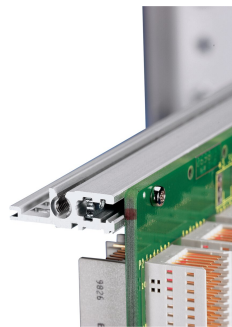

Horisontell skena, bak, typ L-VT, Belysning, 20 HP

KATALOGNUMMER

34560-620

Combinations of horizontal rails and side panels

	AluRail 10	AluRail 15	AluRail 20	AluRail 25
AluRail 10	-	+	+	+
AluRail 15	+	+	+	+
AluRail 20	+	+	-	-
AluRail 25	+	+	-	-

+ = can be combined - = combination not recommended

+ = suitable for lighting - = not suitable for lighting

AluRail 10: 10mm wide, 10mm high
 AluRail 15: 15mm wide, 15mm high
 AluRail 20: 20mm wide, 20mm high
 AluRail 25: 25mm wide, 25mm high

Den horisontella skenan, typ VT, möjliggör direkt montering av ett bakplan.

CERTIFIERINGAR

DESIGN

För direkt montering på bakplan

Infälld installation för låga mekaniska krav (L-VT)

Montering upptill och nedtill

Aluminium extrudering, anodiserad yta, ledande kontaktyta

PRODUKTATTRIBUT

Rackbredd: 20HP

Antal i förpackningen: 1

Yta: Anodiserad

Längd: 106.68mm

Material: Aluminium

Produktfamilj: EuropacPRO; RatiopacPRO; RatiopacPRO, luft; CompacPRO; PropacPRO