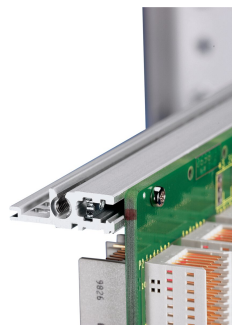

## KATALOGNUMMER

34560-763

Combinations of horizontal rails and side panels

		"H" can be combined		"V" combination not recommended	
Horizontal rail	Horizontal rail	-	+	+	substit. to request
	Horizontal rail	+	substit. to request (for Component)	substit. to request with suborder for reference numbering	+
Horizontal rail	Horizontal rail	+	+	-	-
	Horizontal rail	+	+	-	-
Side panel	Light 1-F				
	Fluorescent F				
	Heavy 2-H				
	Rugged 2-R				

Den horisontella skenan, typ VT, möjliggör direkt montering av ett bakplan.

## PRODUKTATTRIBUT

Rackbredd: 63HP

Antal i förpackningen: 1

Yta: Anodiserad

Längd: 325.12mm

Material: Aluminium

Produktfamilj: EuropacPRO; RatiopacPRO; RatiopacPRO, luft; CompacPRO; PropacPRO

Produkttyp: Horisontell skena