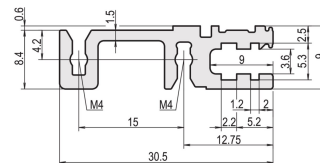

## KATALOGNUMMER

34560-763

Combinations of horizontal rails and side panels

		"H" can be combined		"V" combination not recommended	
Horizontal rail	Horizontal rail	-	+	+	substit. to request
	Horizontal rail	+	substit. to request (for Component)	substit. to request with suborder for reference numbering	+
Horizontal rail	Horizontal rail	+	+	-	-
	Horizontal rail	+	+	-	-
Side panel	Light 1-F				
	Fluorescent F				
	Heavy 2-H				
	Rugged 2-R				

## PRODUKTATTRIBUT

Rackbredd: 63HP

Antal i förpackningen: 1

Yta: Anodiserad

Längd: 325.12mm

Material: Aluminium

Produktfamilj: EuropacPRO; RatiopacPRO; RatiopacPRO, luft; CompacPRO; PropacPRO

Produkttyp: Horisontell skena