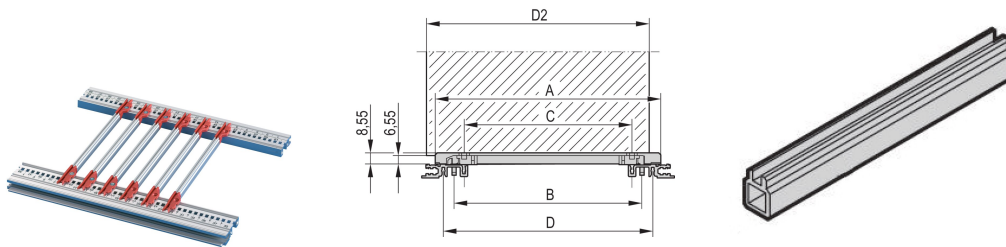

Styrskena i flera delar, mellanstycke, Aluminiumsträngpressning, 340 mm, 2 mm spårbredd, 10 stycken

KATALOGNUMMER

34560-894

Styrskenas mittstycke för individuella styrskenor i flera delar av plast eller aluminiumprofil. Lämplig för Standard, Accessory, 4,4-tums PCB-typer och ändstycken med kodning.

CERTIFIERINGAR

DESIGN

Mittprofil för montering av styrskenor för 2 mm spårbredd

2 plaständstycken krävs, dessa trycks på båda ändarna av mittprofilen

Styrskenor kan monteras i horisontella skenor (Al-extrudering) eller i 1,5 mm tjocka plattor

Förvaringstemperatur: Från -40 oC ... 130 oC

PRODUKTATTRIBUT

Produkttyp: Styrskena

Produktfamilj: EuropacPRO; RatiopacPRO; RatiopacPRO, luft; CompacPRO; PropacPRO; MultipacPRO; Inpac

Typ: Mittsektion

Fungerar med: Underrack; Lådor; Chassi

Kortdjup: 340mm

Spårbredd: 2

Material: Aluminium

Färg: Silver

Antal i förpackningen: 1

Yta: Anodiserad

Net Weight: 0.017kg

YTTERLIGARE PRODUKTINFORMATION