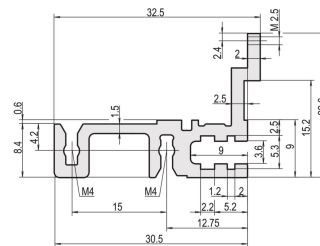

Horisontell skena, bak, typ H-MZ, tung, med Z-skena, 28 hk

KATALOGNUMMER

34560-928

Combinations of horizontal rails and side panels

	AluRail 1.0	AluRail 1.5	AluRail 2.0	AluRail 2.5
AluRail 1.0	-	+	+	+
AluRail 1.5	+	+	+	+
AluRail 2.0	+	+	-	-
AluRail 2.5	+	+	-	-

Den horisontella skenan, typ tung med MZ möjliggör användning av din-kontakter. Anslutningarna överensstämmer med en 60603-2.

CERTIFIERINGAR

DESIGN

För direktmontering av kontakter enligt en 60603 (din 41612)

Med Z-skena för hög mekanisk belastning (H-MZ)

Aluminium extrudering, anodiserad yta, ledande kontaktyta

PRODUKTATTRIBUT

Rackbredd: 28HP

Antal i förpackningen: 1

Yta: Anodiserad

Längd: 147.32mm

Material: Aluminium