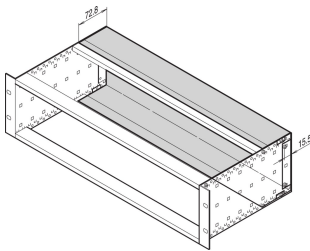

EuropacPRO bakre huv för EMC-packning i rostfritt stål, 3 U, 84 HP

KATALOGNUMMER

34561-752

Den bakre huven används som en avskärmad bakre gräns och kräver 60 mm utrymme. Om den bakre huven används måste därför sidopanelens djup vara 60 mm större än brädans djup. Kontakt mellan den bakre huven och de horisontella skenorna skapas av täckplattans kontaktlist i rostfritt stål. Därför behövs ingen ytterligare EMC-tätning. Den bakre huven kan inte användas samtidigt som den bakre hörnprofilen.

CERTIFIERINGAR

DESIGN

Den bakre huven används som en avskärmad bakre gräns. Den bakre huven kräver 60 mm utrymme. Om den bakre huven används måste därför sidopanelens djup vara 60 mm större än bräddjup. Exempel: För ett bräddjup på 160 mm används en sidopanel (med bakre huv) på 235 mm (175 mm + 60 mm)

Kontakt mellan den bakre huven och de horisontella skenorna skapas av täckplattans kontaktlist i rostfritt stål. Därför behövs ingen ytterligare EMC-tätning

Den bakre huven kan inte användas samtidigt som den bakre hörnprofilen

För EMC-skärmning beställer du EMC-packning för horisontell skena separat.

PRODUKTATTRIBUT

Rackhöjd: 3U

Rackbredd: 84HP

Antal i förpackningen: 1

Yta: Passiverad

Material: Aluminium

Produktfamilj: EuropacPRO