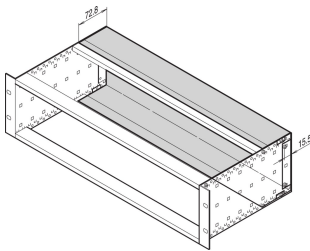

# EuropacPRO bakre huv för EMC-packning i rostfritt stål, 6 U, 84 HP

## KATALOGNUMMER

**34561-764**

Den bakre huvan används som en avskärmd bakre gräns och kräver 60 mm utrymme. Om den bakre huvan används måste därför sidopanelens djup vara 60 mm större än brädans djup. Kontakt mellan den bakre huvan och de horisontella skenorna skapas av täckplattans kontaktlist i rostfritt stål. Därför behövs ingen ytterligare EMC-tätning. Den bakre huvan kan inte användas samtidigt som den bakre hörnprofilen.

## DESIGN

Den bakre huvan används som en avskärmd bakre gräns. Den bakre huvan kräver 60 mm utrymme. Om den bakre huvan används måste därför sidopanelens djup vara 60 mm större än bräddjup. Exempel: För ett bräddjup på 160 mm används en sidopanel (med bakre huv) på 235 mm (175 mm + 60 mm)