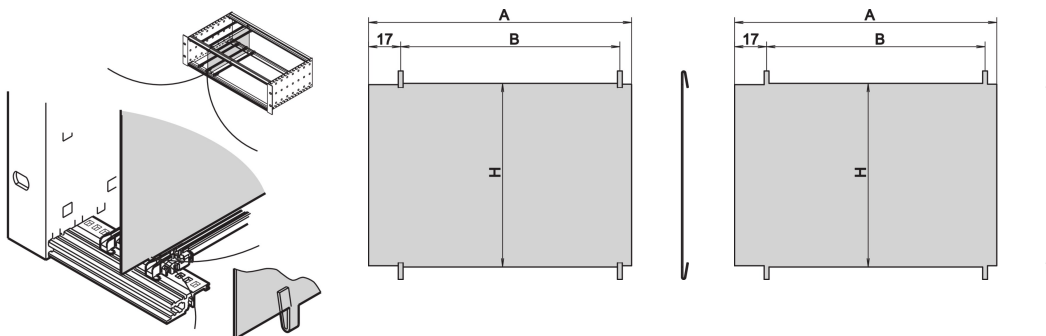

## KATALOGNUMMER

**34562-761**

Avdelarplattan gör det möjligt för användaren att skapa ett separat område inuti ett underställ eller en låda. Plattan kan klippas i perforeringen av de horisontella skenorna. Underhyllorna eller väskorna måste demonteras om plattan ska monteras ihop.

## PRODUKTATTRIBUT

Rackhöjd: 3U

Antal i förpackningen: 1

Djup: 160mm

Längd: 160mm

Material: Rostfritt stål

Produktfamilj: EuropacPRO

Produkttyp: Sidopanel