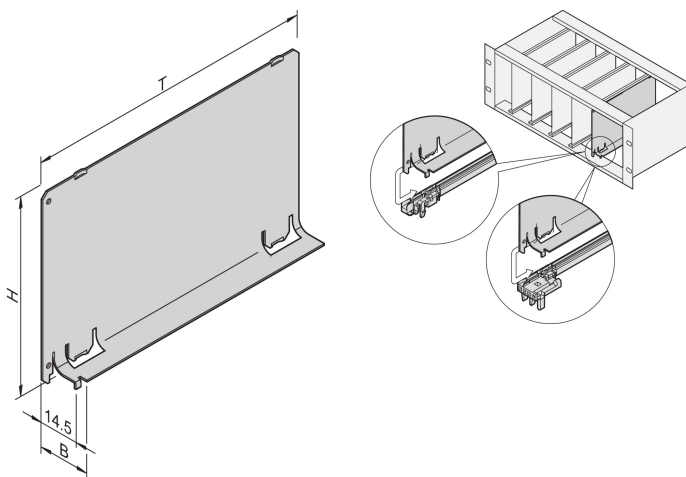

Luftbaffel utan frontpanel, 3 U, 4 HP, djup 160 mm

KATALOGNUMMER

34562-823

Luftplåten utan delvis frontpanel kan kombineras med en frontpanel som täcker hela bredden. Den täcker en tom plats för att eliminera en luftläcka.

CERTIFIERINGAR

DESIGN

Luftbafflar eliminerar luftläckage från tomma öppningar

Kåpan trycks in i styrskenan

PRODUKTATTRIBUT

Rackhöjd: 3U

Antal i förpackningen: 1

Djup: 160mm