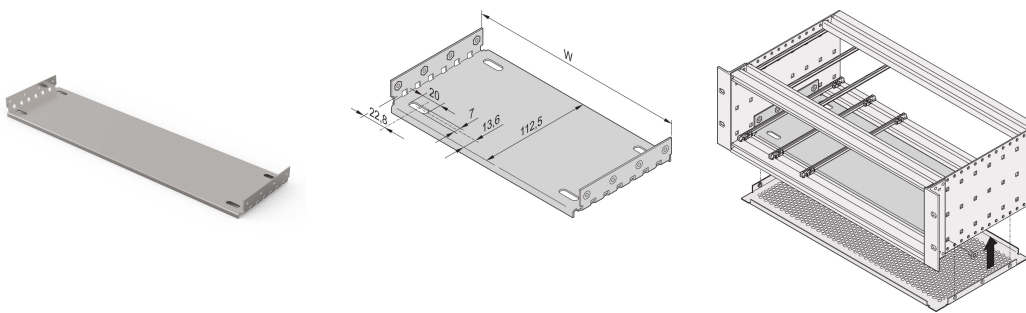

EuropacPRO monteringsplatta för användning med täckplatta, 42 hk, 220 mm kortlängd

KATALOGNUMMER

34563-014

Material	HP	W	D
34563001	28	146,87	112,50
34563009	28	146,87	172,50
34563002	42	217,99	112,50
34563014	42	217,99	172,50
34563003	63	324,67	112,50
34563019	63	324,67	172,50
34563004	84	431,35	112,50
34563024	84	431,35	172,50
34563026	84	431,35	232,50
34563028	84	431,35	292,50
34563042	84	431,35	352,50
34563044	84	431,35	412,50

Monteringsplatta för användning med täckplåtar för installation och fastsättning av tunga komponenter. Monteringsplattor med full bredd (lika breda som underrack eller systemväska) är fästa på sidopanelerna. De delbreddsfästplattorna är fästa på sidopanelen och den horisontella skenan med hjälp av en monteringsremsa.

Styrskenor av typ 4,4? Och typ förstärkta kan inte användas i kombination med en monteringsplatta. Övre/undre kåpa som ska sättas in i spåret på lampans (typ L) horisontella skenor kan inte användas i kombination med en monteringsplatta.

CERTIFIERINGAR