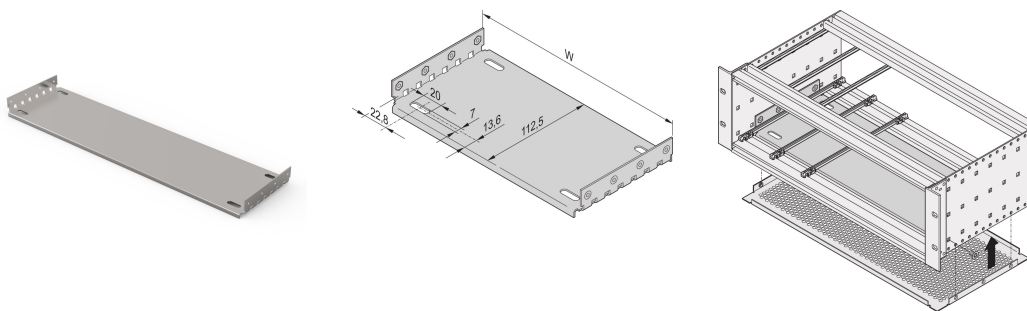

EuropacPRO monteringsplatta för användning med täckplatta, 84 hk, 280 mm kortlängd

KATALOGNUMMER

34563-026

Material	HP	W	D
34563001	28	146,87	112,50
34563009	28	146,87	172,50
34563002	42	217,99	112,50
34563014	42	217,99	172,50
34563003	63	324,67	112,50
34563019	63	324,67	172,50
34563004	84	431,35	112,50
34563024	84	431,35	172,50
34563026	84	431,35	232,50
34563028	84	431,35	292,50
34563042	84	431,35	352,50
34563044	84	431,35	412,50

Monteringsplatta för användning med täckplåtar för installation och festsättning av tunga komponenter. Monteringsplattor med full bredd (lika breda som underrack eller systemväska) är fästa på sidopanelerna. De delbreddsfastplattorna är fästa på sidopanelen och den horisontella skenan med hjälp av en monteringsremsa.

DESIGN

För montering och monteringsplatta av tunga komponenter

Monteringsplatta, full bredd: Monteringsplattan är lika bred som underrack/systemväska och är fäst vid sidopanelerna

En styrskena kan monteras i första och sista spårläget

Förutom monteringsplattan kan EMC-täckplattor även monteras på understället

Styrskenor av typ 4,4 och "förstärkt" kan inte användas

PRODUKTATTRIBUT

Rackbredd: 84HP

Antal i förpackningen: 1

Djup: 232.5mm

Material: Aluminium