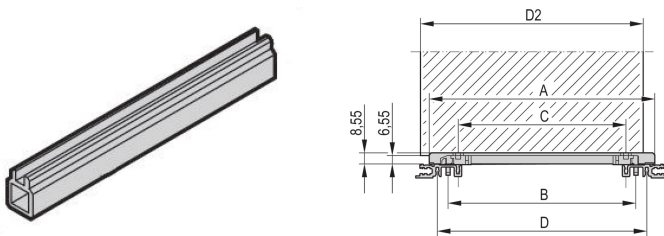

# Styrskena i flera delar, Mellanstycke, plaststrängpressning, 160 mm, 2 mm spårbredd, Grå, 10 st

## KATALOGNUMMER

**34564-891**

Styrskenas mittstycke för individuella styrskenor i flera delar av plast eller aluminiumprofil. Lämplig för Standard, Accessory, 4,4-tums PCB-typer och ändstycken med kodning.

## DESIGN

Mittprofil för montering av styrskenor för 2 mm spårbredd

2 plaständstycken krävs, dessa trycks på båda ändarna av mittprofilen

Styrskenor kan monteras i horisontella skenor (Al-extrudering) eller i 1,5 mm tjocka plattor