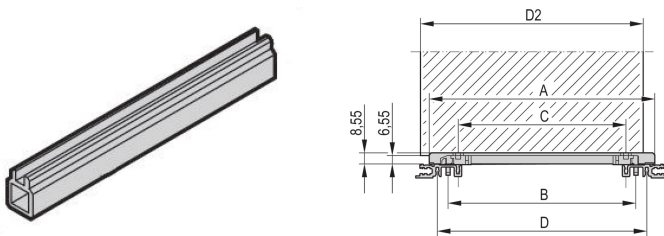

Styrskena i flera delar, Mellanstycke, plaststrängpressning, 280 mm, 2 mm spårbredd, Grå, 10 st

KATALOGNUMMER

34564-893

Styrskenas mittstycke för individuella styrskenor i flera delar av plast eller aluminiumprofil. Lämplig för Standard, Accessory, 4,4-tums PCB-typer och ändstycken med kodning.

CERTIFIERINGAR

DESIGN

Mittprofil för montering av styrskenor för 2 mm spårbredd

2 plaständstycken krävs, dessa trycks på båda ändarna av mittprofilen

Styrskenor kan monteras i horisontella skenor (Al-extrudering) eller i 1,5 mm tjocka plattor

Förvaringstemperatur: Från -40 oC ... 130 oC

PRODUKTATTRIBUT

Material: PVC

Färg: Grå

Antal i förpackningen: 1

Kortdjup: 280mm

Spårbredd: 2

Färgkod: RAL 7035