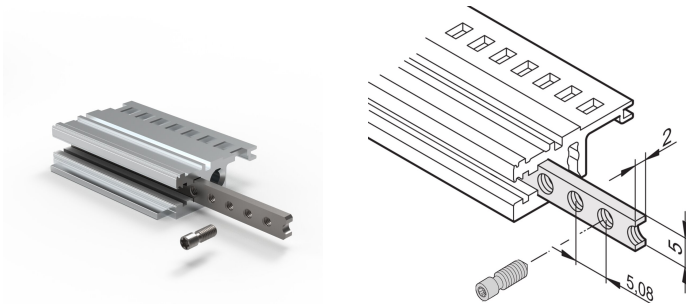

# Gängad insats för horisontella skenor, M2.5, 1000 mm

## KATALOGNUMMER

**34565-196**

Den gängade insatsen är en metallremsa med gänga M2.5 och möjliggör festsättning av frontpaneler.

## DESIGN

Flänsskruvarna som används för att fästa frontpaneler med partiell bredd måste vara 12,3 mm långa

Kan användas för alla horisontella skenor

## PRODUKTATTRIBUT

Rackbredd: 196HP

Antal i förpackningen: 1

Yta: Zinkpläterad

Längd: 1000.26mm

Material: Stål

Produktfamilj: EuropacPRO; RatiopacPRO; RatiopacPRO, luft; CompacPRO; PropacPRO; Inpac

Produkttyp: Gängad insats