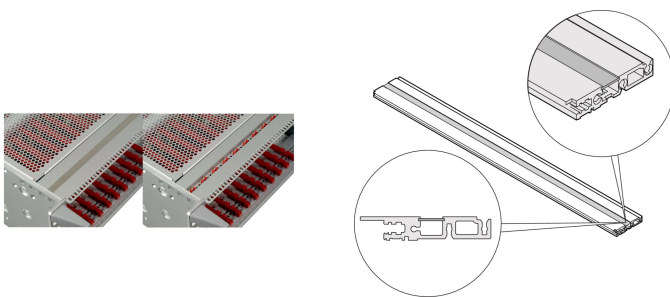

# Täckremsa med horisontell perforering av skena

## KATALOGNUMMER

**34566-184**

Täcklistan kan sättas in i ett spår på den robusta horisontella skenan och täcker perforeringen av den horisontella skenan för fixering av styrskenorna.

## DESIGN

För att täcka perforeringen av den robusta horisontella skenan för fixering av styrskenorna.

I händelse av brand kan ingen plast droppa ut

## PRODUKTATTRIBUT

Produkttyp: Hölje

Produktfamilj: EuropacPRO

Typ: Täckremsa

Fungerar med: Underrack

Rackbredd: 84HP

Längd: 431.5mm

Material: Aluminium