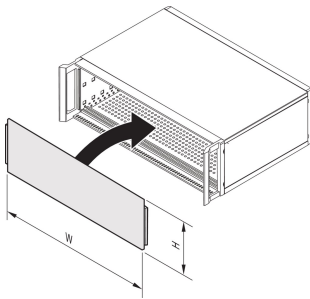

Frontpanel, Full bredd, spår, oskärmad för RatiopacPRO 4 U, LUFT 5 U, 84 HP, 2,5 mm, Al, främre anodiserad, bakre ledande

KATALOGNUMMER

34571-612

Frontpanel med full bredd, slitsad, oskärmad.

CERTIFIERINGAR

DESIGN

Monteras mellan sidopanelen och gjutna delar som klädsel, 19-tums monteringsfäste eller handtag

Frontpaneler kan också användas som bakpaneler

Fästs utan skruvar (speciella horisontella skenor täcker kanterna på frontpanelen och håller dem på plats)

Skärmad (bakre ledande); för en ledande anslutning med höljet beställer du EMC-tätning (rostfritt stål) separat

PRODUKTATTRIBUT

Rackhöjd: 4U

Rackbredd: 84HP

Antal i förpackningen: 1

Tillbehörstyp: Frontpanel

Främre finish: Anodiserad