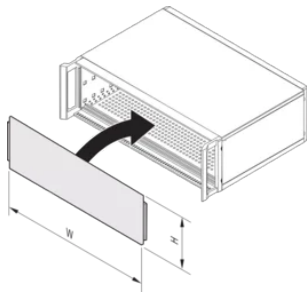

Djup (D): 2.5mm

Yta: Anodiserad; Passiverad

Höjd (H): 172.9mm

Material: Aluminium

Produkttyp: Frontpanel

Bredd (W): 426.4mm

Net Weight: 0.5kg

## DIAGRAMS