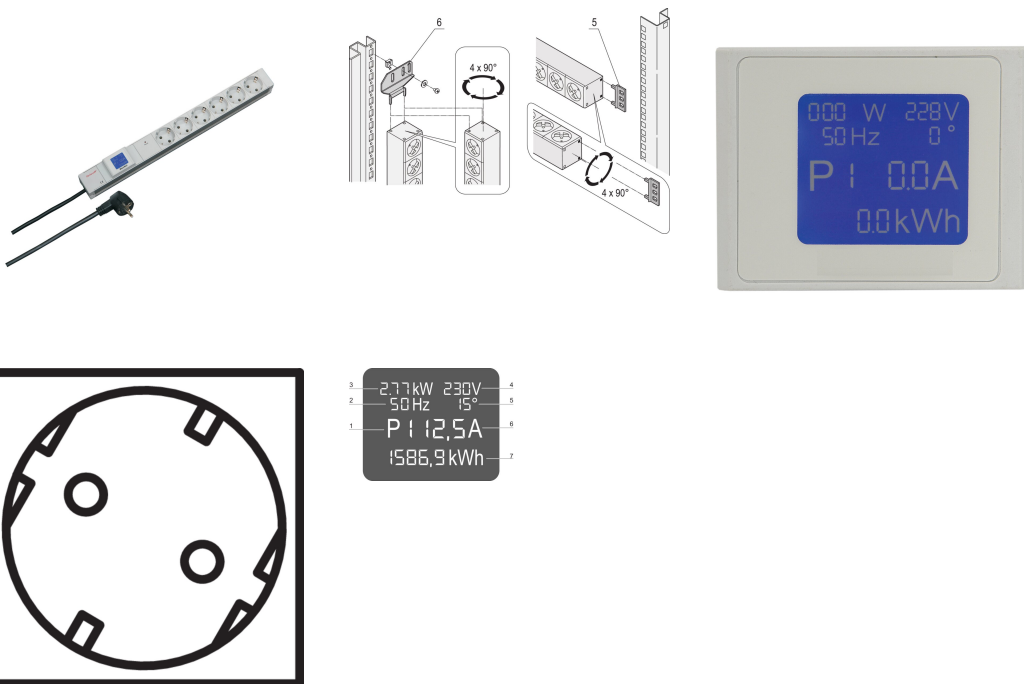

## KATALOGNUMMER

60110-294

PDU med lokal kraftmätare. Relevanta effektdata visas på en integrerad display.

## PRODUKTATTRIBUT

Produkttyp: Uttagslist

Uttagstyp: SCHUKO

Antal uttag: 6

Färg: Grå

Växlande uttag: Nej

Längd: 438.5mm

Spänning, AC: 230V

Djup: 44mm

Yta: Anodiserad

Gross Weight: 0.886kg

Material: Aluminium; Polyamid

Antal i förpackningen: 1