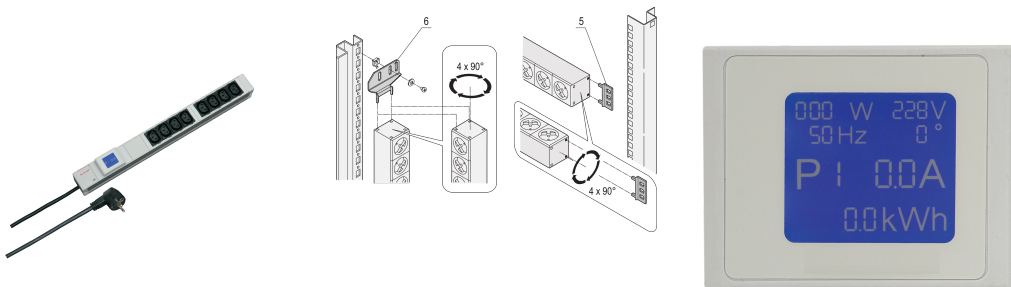

Uttagsplint, IEC C13, uppmätt med mätning

KATALOGNUMMER

60110-296

3	2.77 kW	230V	4
2	50 Hz	15°	5
1	P 12.5A		6
	1586.9 kWh		7

PDU med lokal kraftmätare. Relevanta effektdata visas på en integrerad display.

CERTIFIERINGAR

DESIGN

Hylsorna kan roteras i alla fyra riktningarna (i steg om 90 grader) under installationen

Monteringshöjd 1 U

Integrerad mätning och visning via lokal displayenhet

Grenuttag med IEC 60320-C13-uttag

Horisontell och vertikal montering

PRODUKTATTRIBUT

Produkttyp: Uttagslist

Uttagstyp: IEC C13

Antal uttag: 8

Färg: Grå

Växlande uttag: Ja

Längd: 438.5mm

Spänning, AC: 230V

Djup: 44mm

Material: Aluminium; Polyamid

Net Weight: 0.906kg

Antal i förpackningen: 1

VARNING

nVent produkter ska installeras och användas endast så som anges i nVents bruksanvisning och utbildningsmaterial. Bruksanvisningar är tillgängliga på www.nvent.com och från din nVent kundtjänstrepresentant. Felaktig installation, missbruk, felapplicering eller annan brist i att helt följa nVents instruktioner och varningar kan orsaka att produkten brister, egendomsskador, allvarliga kroppsskador och dödsfall och/eller ogiltigförklara din garanti.