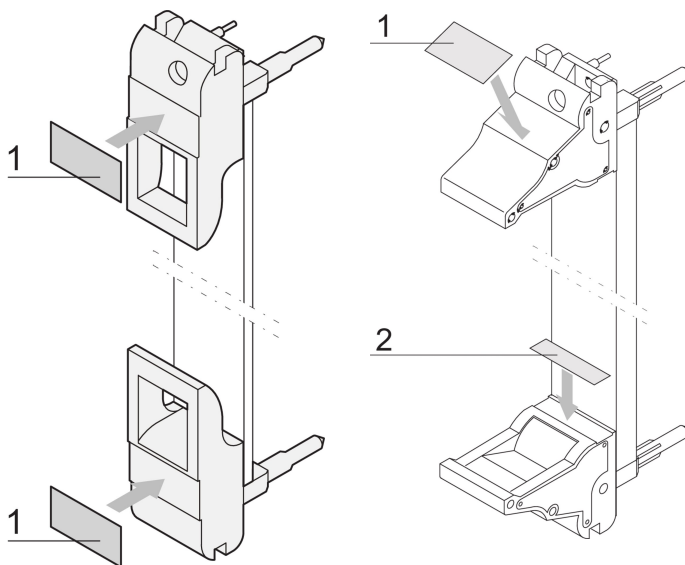

Etikettremsa för insticksenhet för IEL, IET-handtag, ark med 210 delar, 19 x 9,5 mm

KATALOGNUMMER

60817-340

Polyester, självhäftande, vit etikett för IET- eller IEL-handtag.

CERTIFIERINGAR

DESIGN

Etikettremsor, Polyester, självhäftande, vit

För IE-handtag

PRODUKTATTRIBUT

Fungerar med: Frontpaneler

Antal i förpackningen: 210

Material: Polyuretan

DIAGRAMS

WARNING

nVent produkter ska installeras och användas endast så som anges i nVents bruksanvisning och utbildningsmaterial. Bruksanvisningar är tillgängliga på www.nvent.com och från din nVent kundtjänstrepresentant. Felaktig installation, missbruk, felapplicering eller annan brist i att helt följa nVents instruktioner och varningar kan orsaka att produkten brister, egendomsskador, allvarliga kroppsskador och dödsfall och/eller ogiltigförklara din garanti.