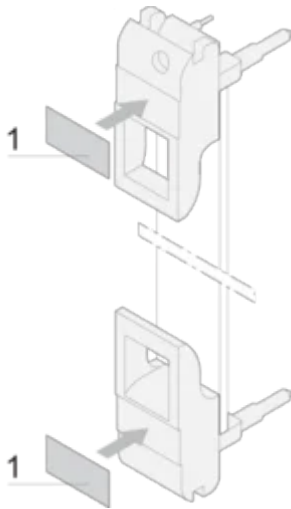

Etikettremsa för insticksenhet för IEL, IET-handtag, ark med 210 delar, 19 x 9,5 mm

KATALOGNUMMER

60817-340

Polyester, självhäftande, vit etikett för IET- eller IEL-handtag.

CERTIFIERINGAR

DESIGN

Etikettremsor, Polyester, självhäftande, vit

För IE-handtag

PRODUKTATTRIBUT

Fungerar med: Frontpaneler

Antal i förpackningen: 210

Material: Polyuretan

DIAGRAMS

WARNING

nVent produkter ska installeras och användas endast så som anges i nVents bruksanvisning och utbildningsmaterial. Bruksanvisningar är tillgängliga på www.nvent.com och från din nVent kundtjänstrepresentant. Felaktig installation, missbruk, felapplicering eller annan brist i att helt följa nVents instruktioner och varningar kan orsaka att produkten brister, egendomsskador, allvarliga kroppsskador och dödsfall och/eller ogiltigförklara din garanti.